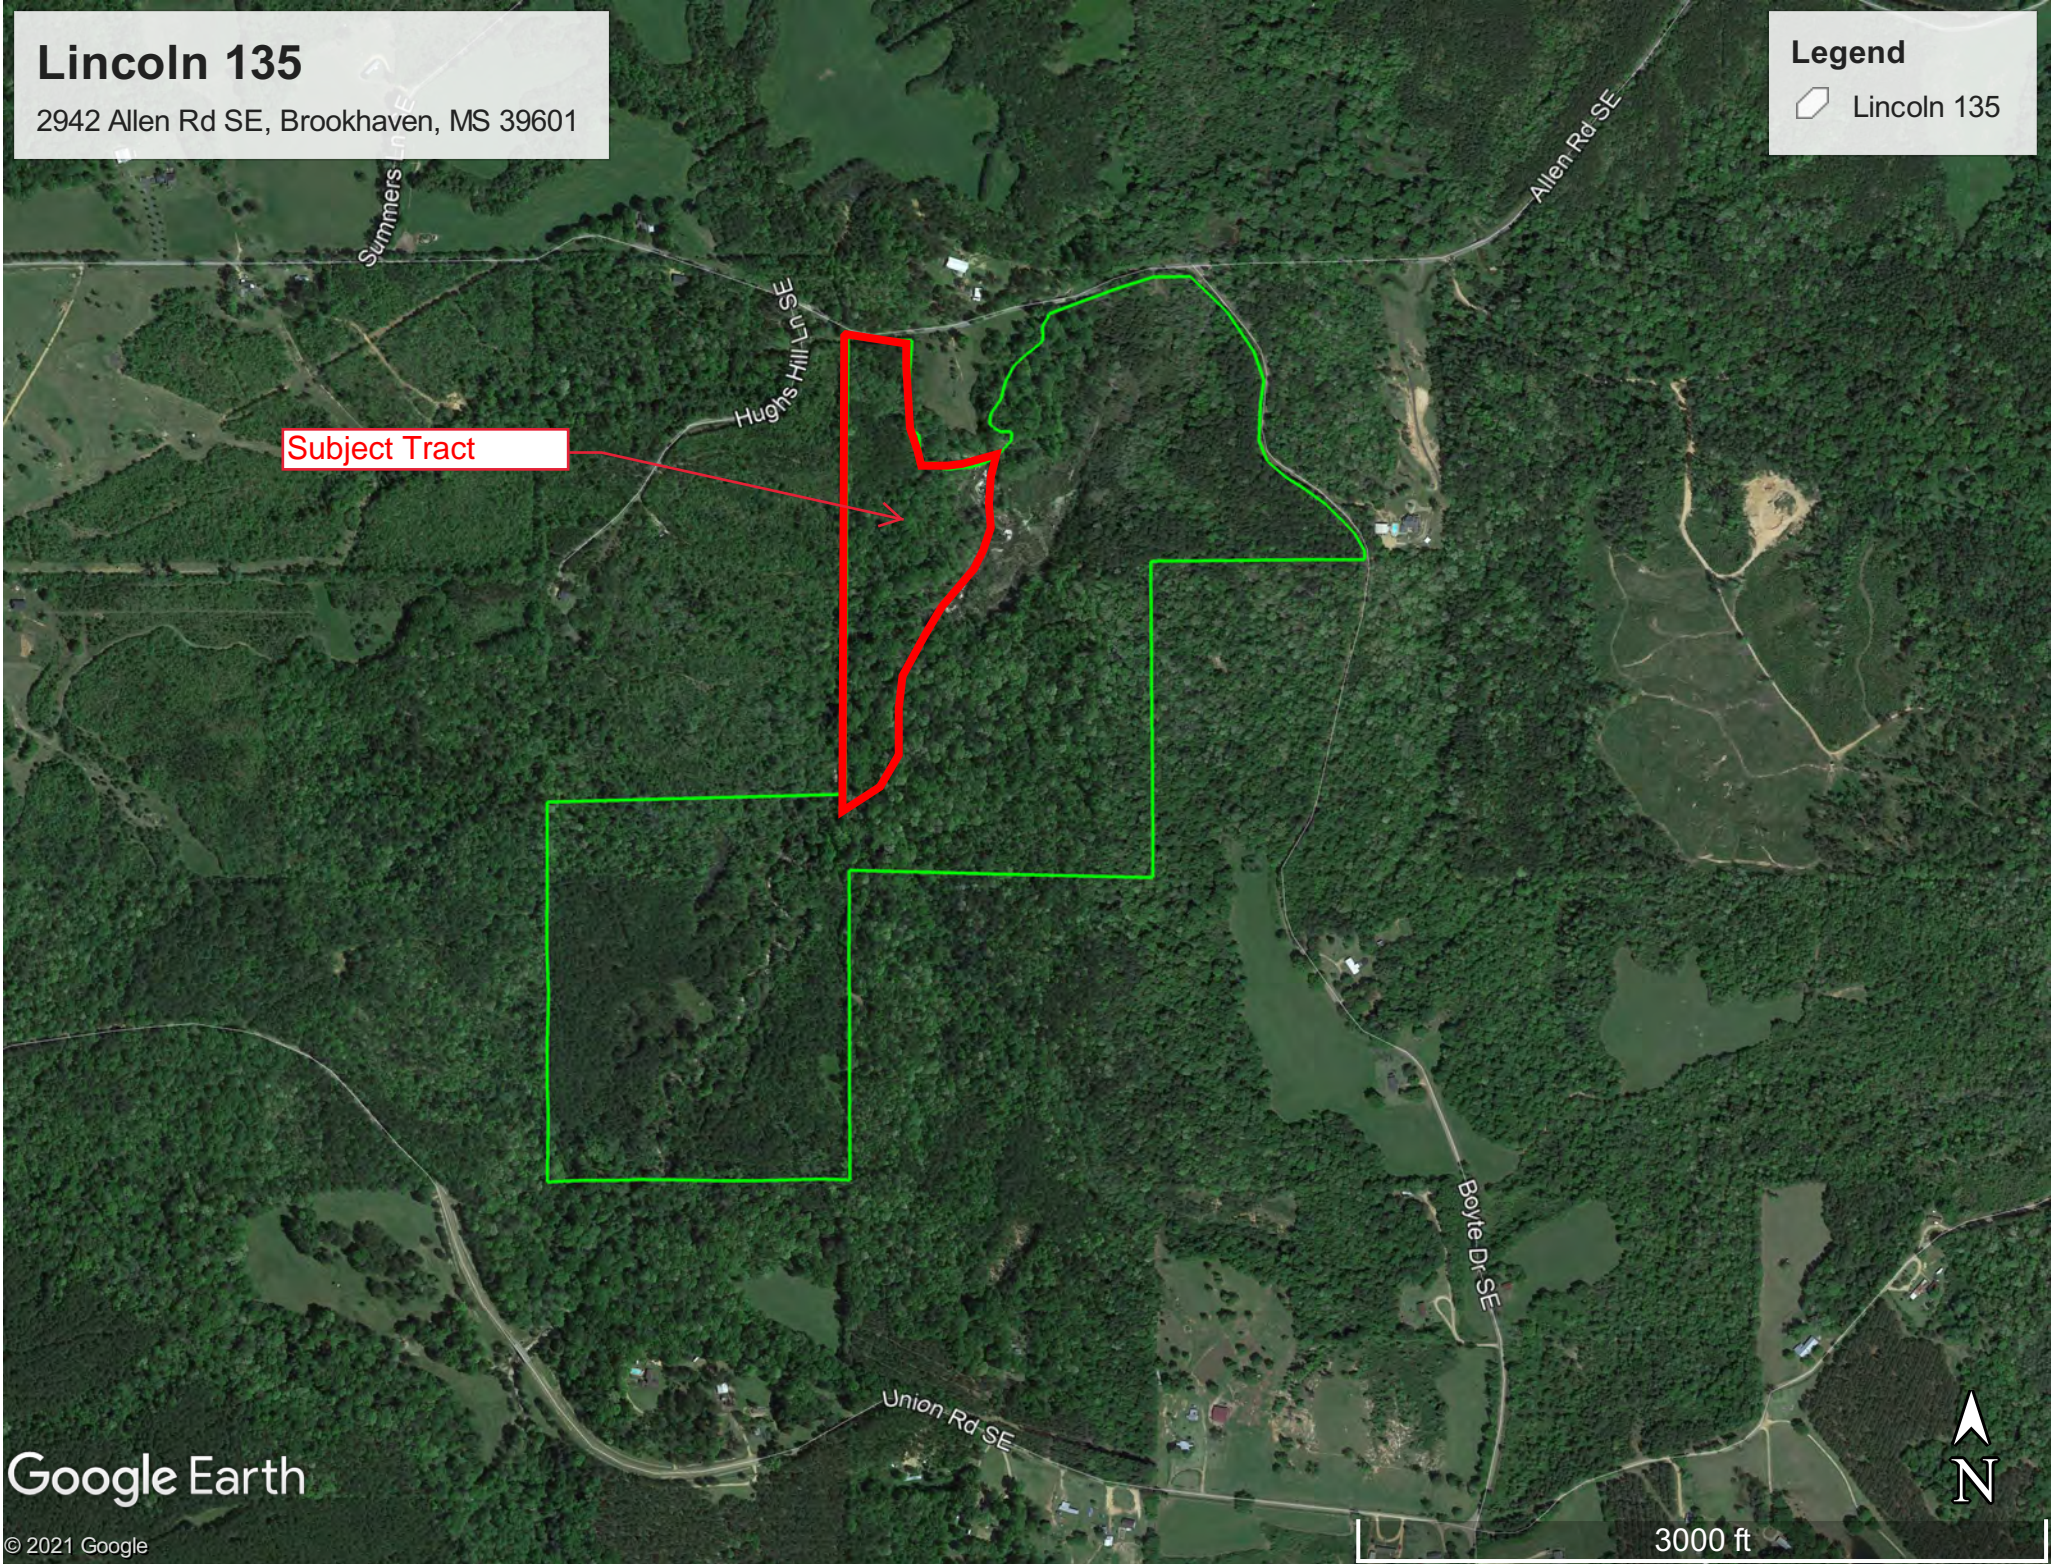

 Boundary

Lincoln 135 (15 ac +/-)

2942 Allen Rd SE, Brookhaven, MS 39601

Legend

 Lincoln 135

Lincoln 135

2942 Allen Rd SE, Brookhaven, MS 39601

Legend

 Lincoln 135

Subject Tract

Google Earth

© 2021 Google

3000 ft

Lincoln 135

2942 Allen Rd SE, Brookhaven, MS 39601

Legend

 Lincoln 135