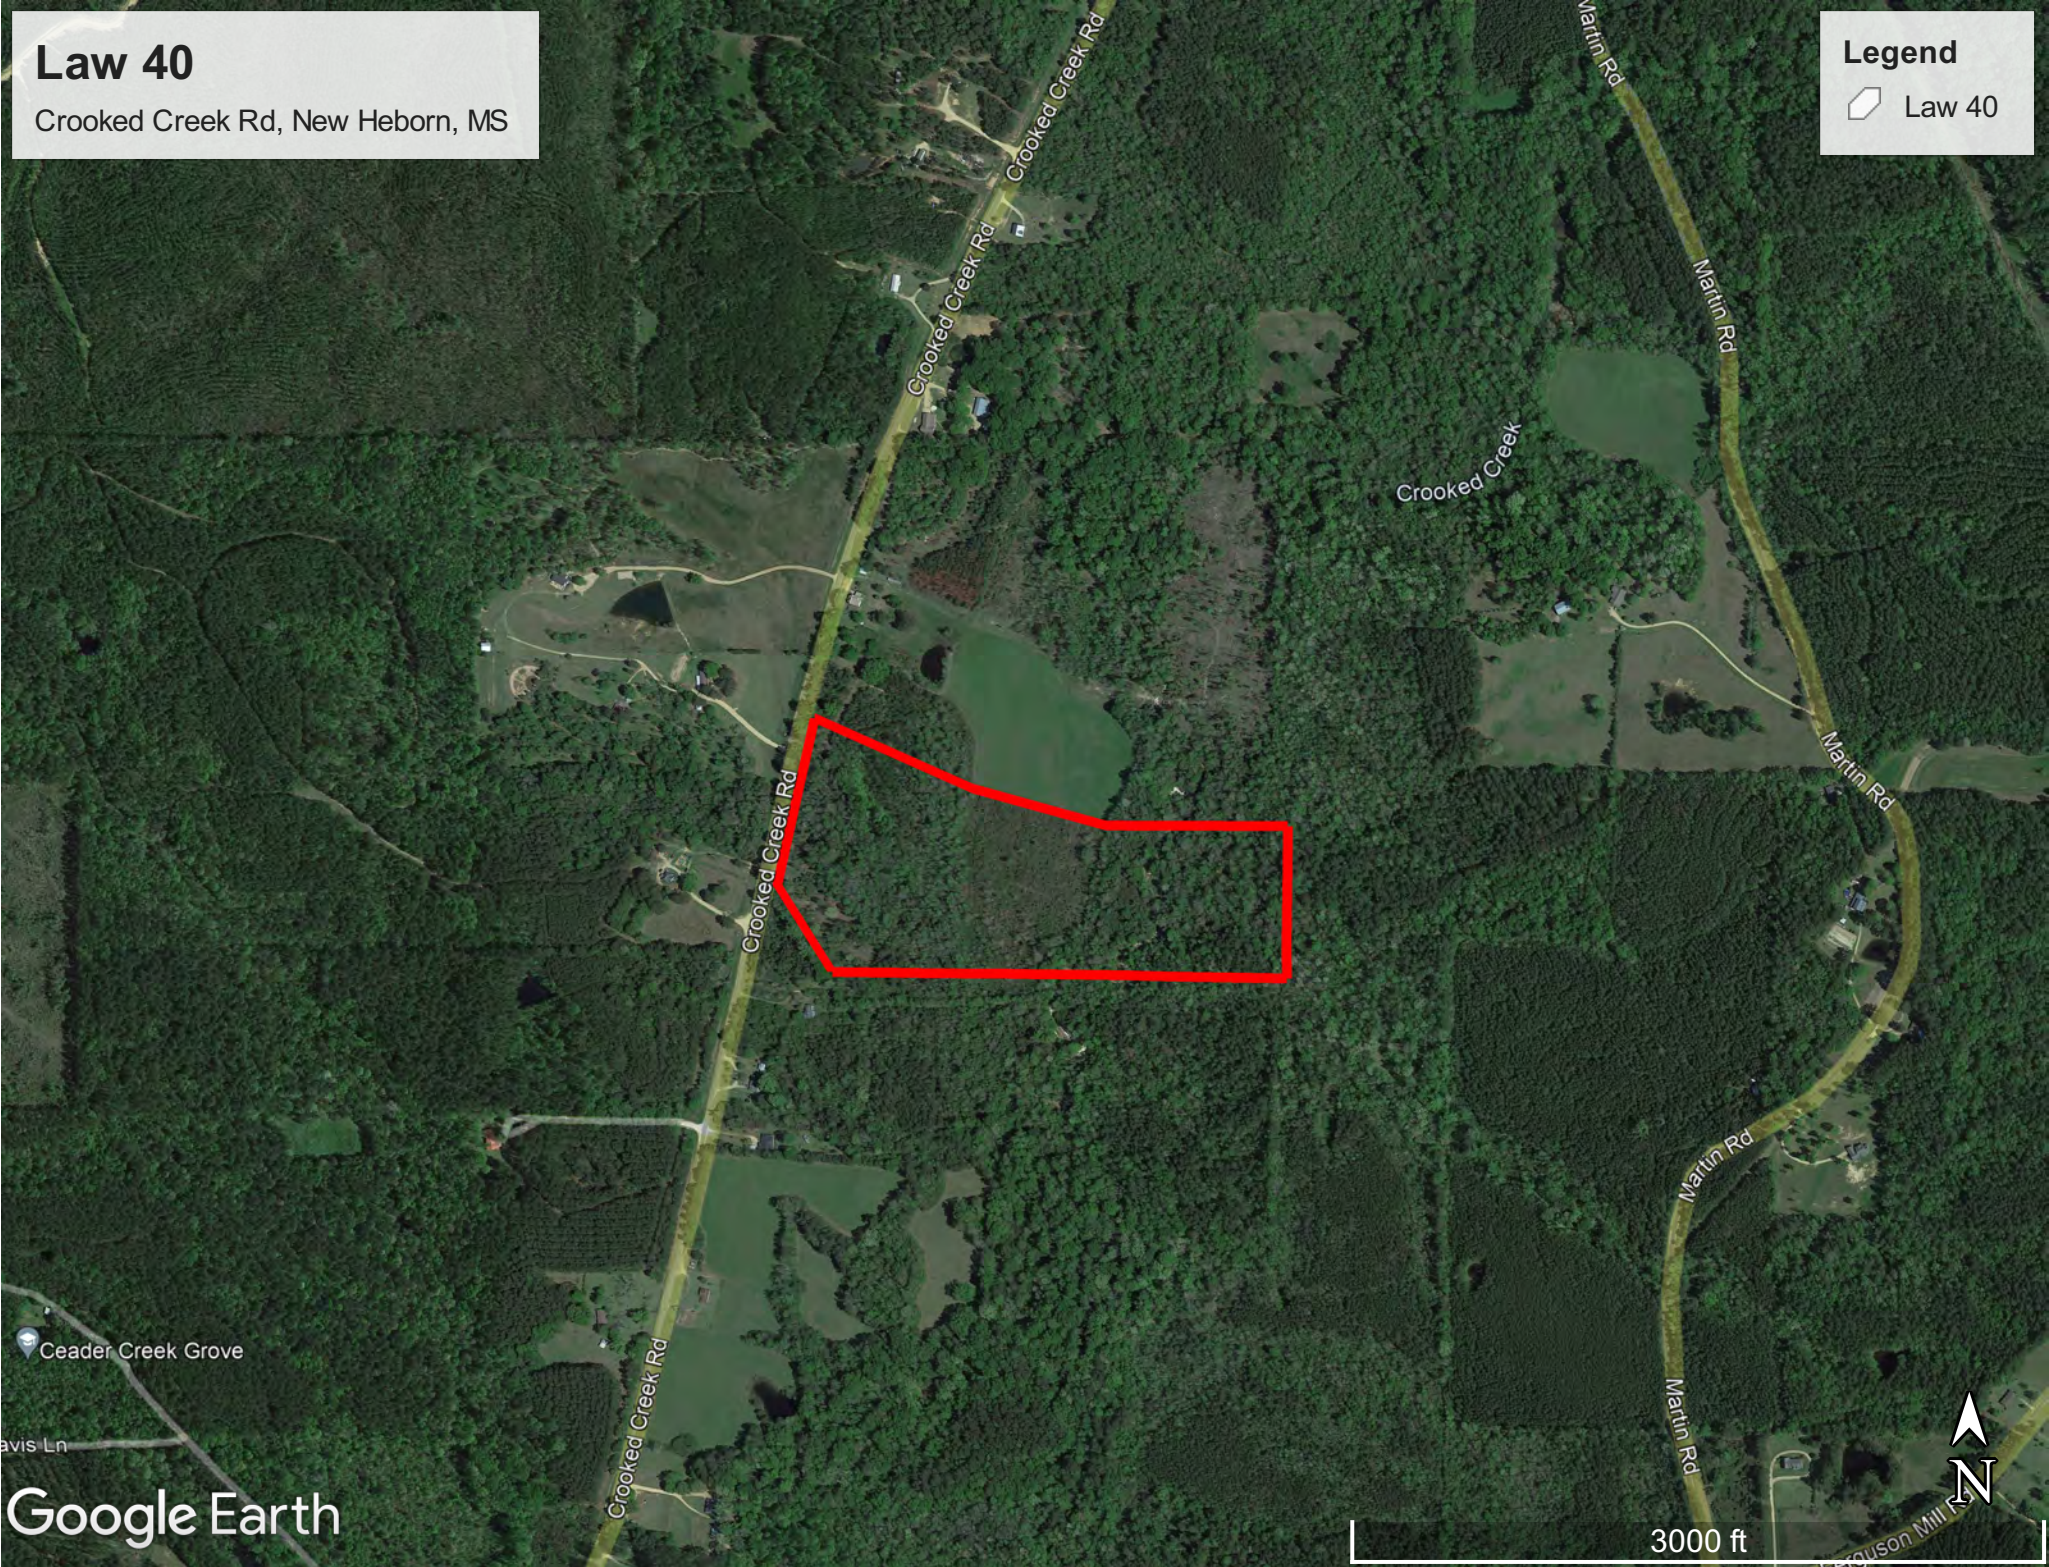

## Legend

 Law 40

# Law 40

Crooked Creek Rd, New Heborn, MS

## Legend

 Law 40

Ceader Creek Grove

avis Ln

Google Earth

3000 ft

## Legend

 Law 40

Cedar Creek Grove

avis Ln

Google Earth

2000 ft