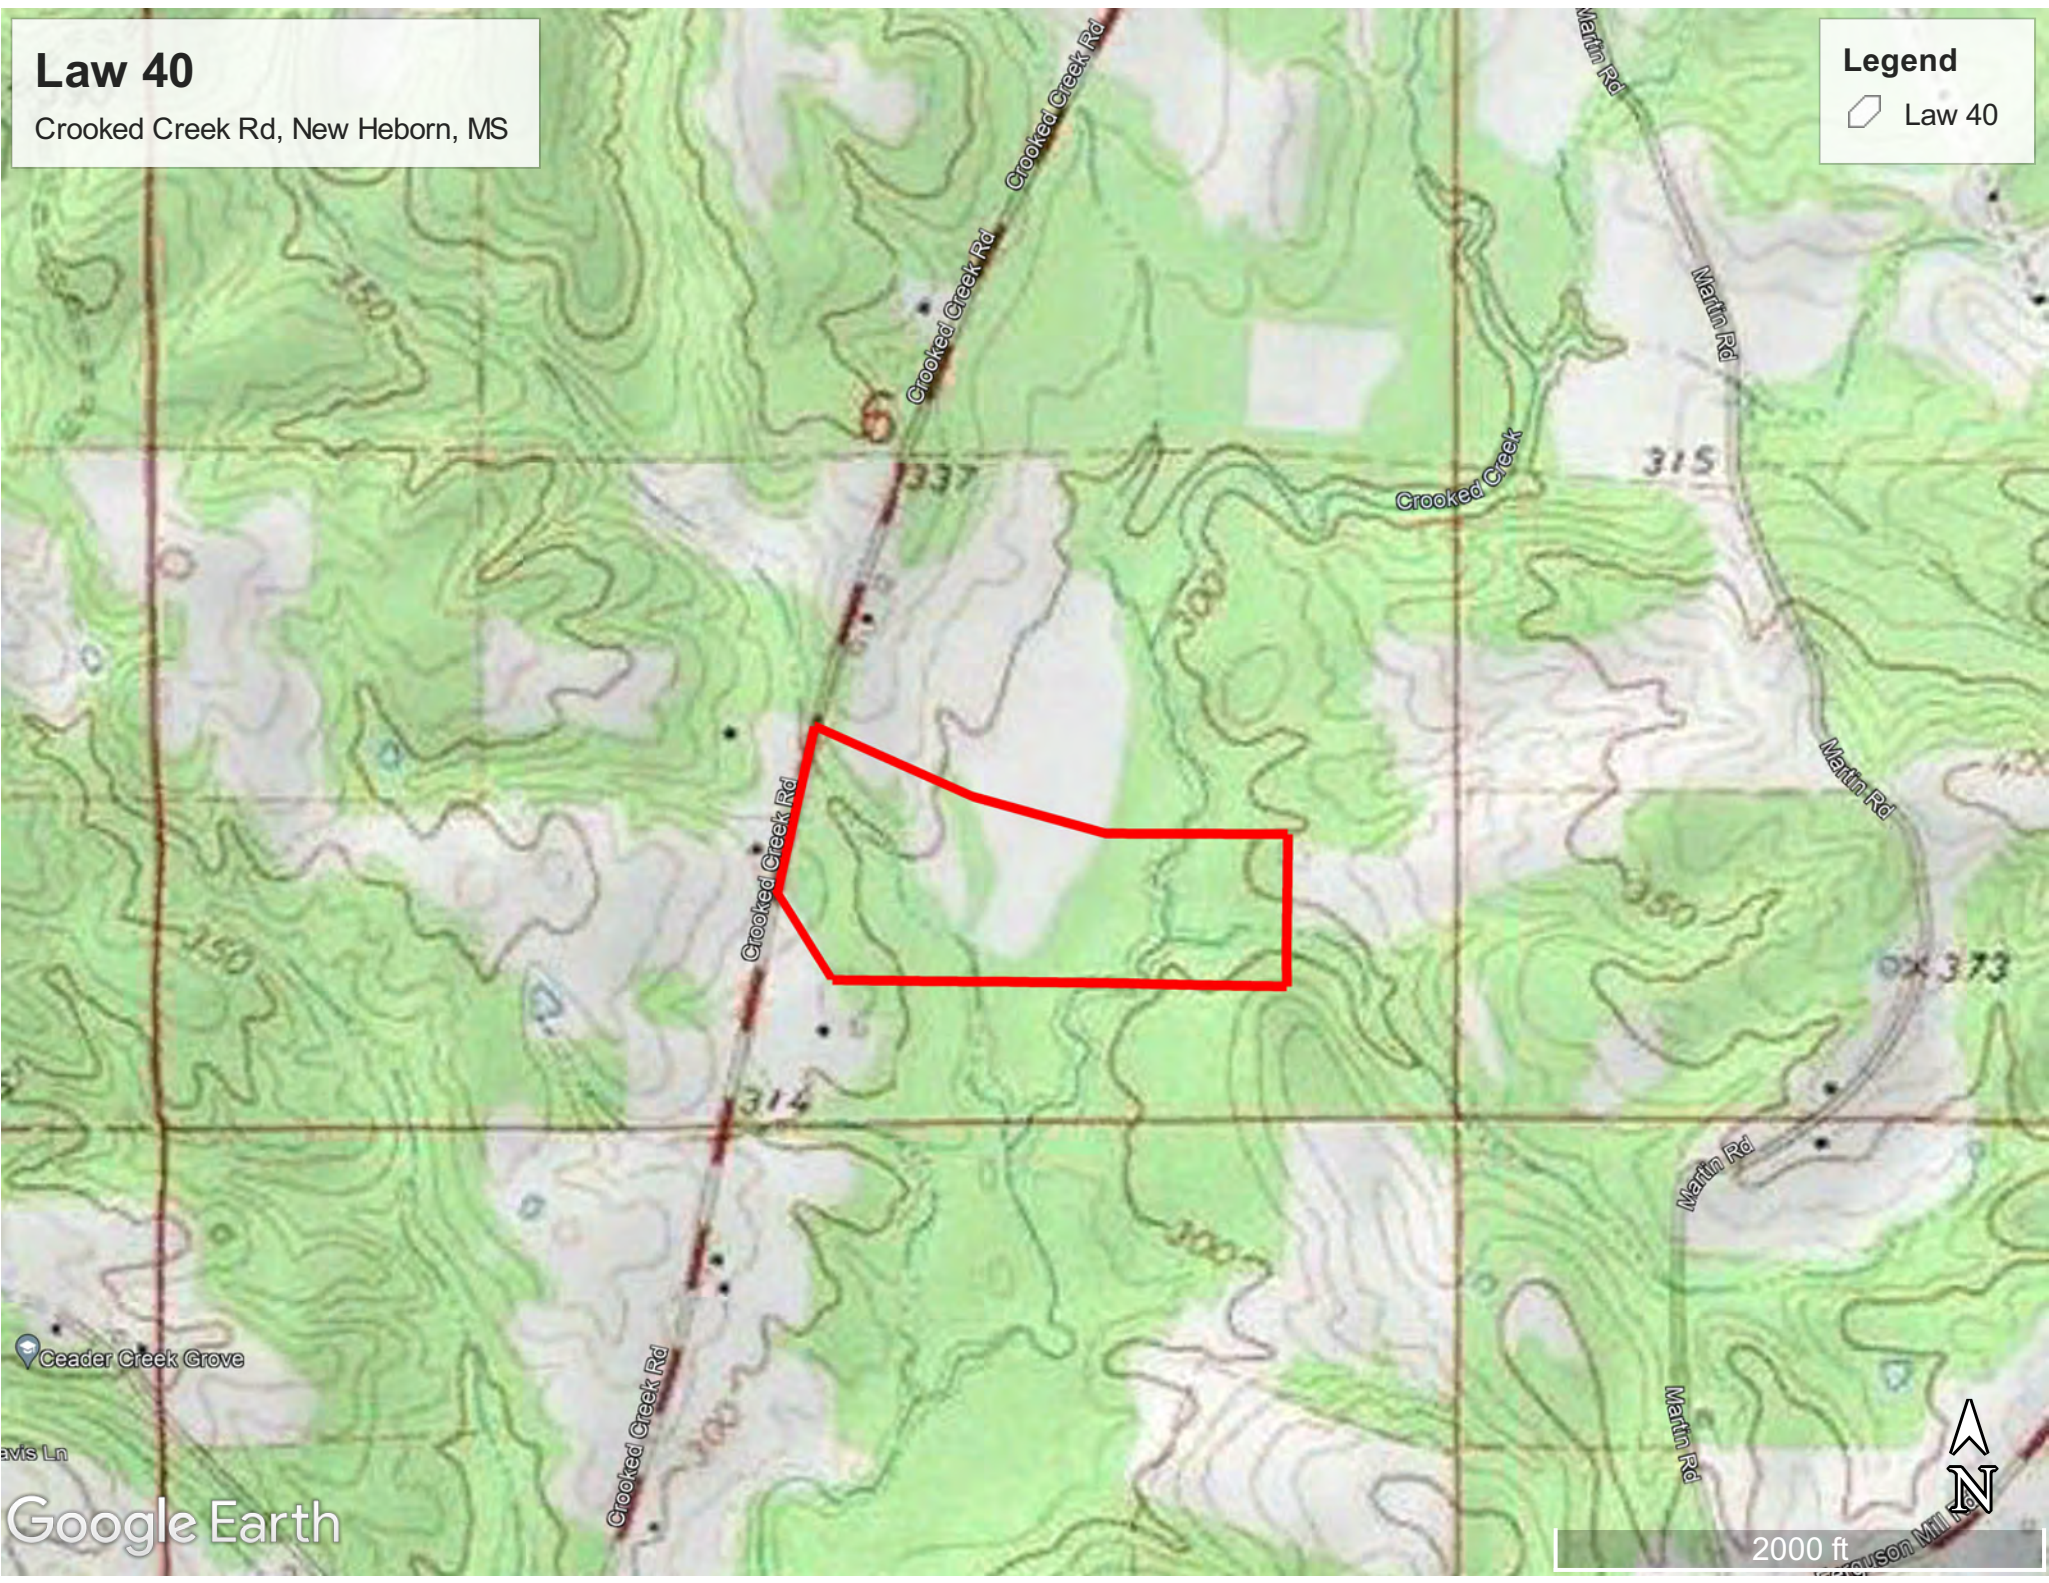

## Legend

 Law 40

Ceader Creek Grove

avis Ln

Google Earth

3000 ft

## Legend

 Law 40

Cedar Creek Grove

avis Ln

Google Earth

2000 ft