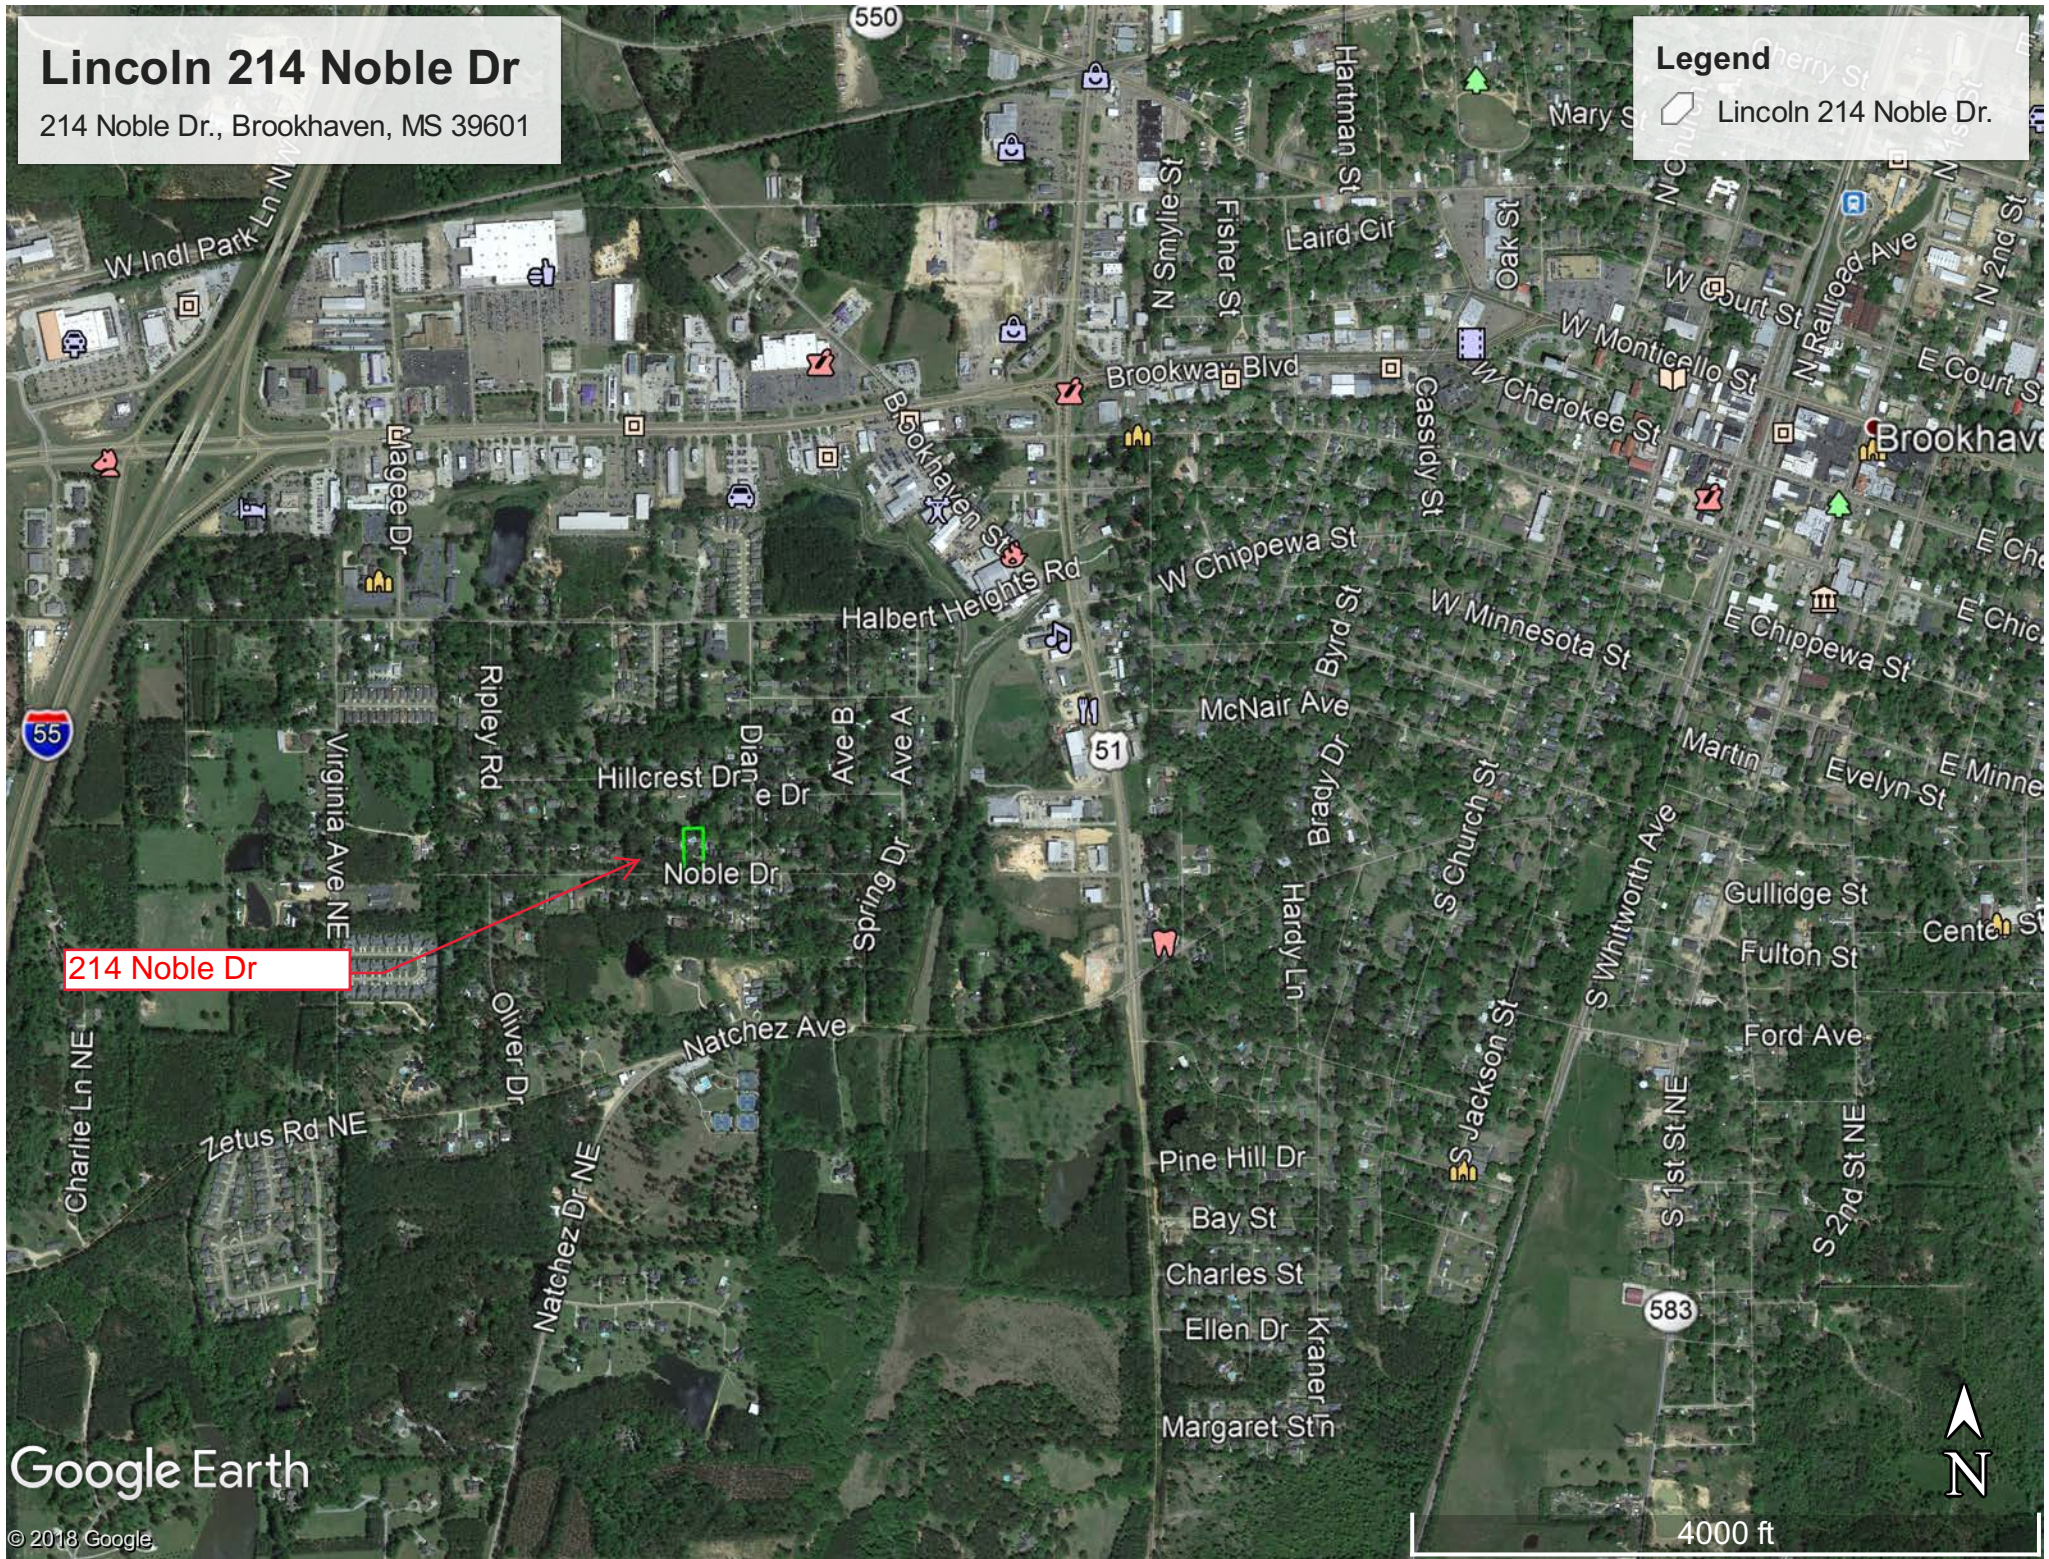

## Legend

 Lincoln 214 Noble Dr.

Google Earth

© 2018 Google

4000 ft

## Legend

 Lincoln 214 Noble Dr.

Google Earth

© 2018 Google

300 ft