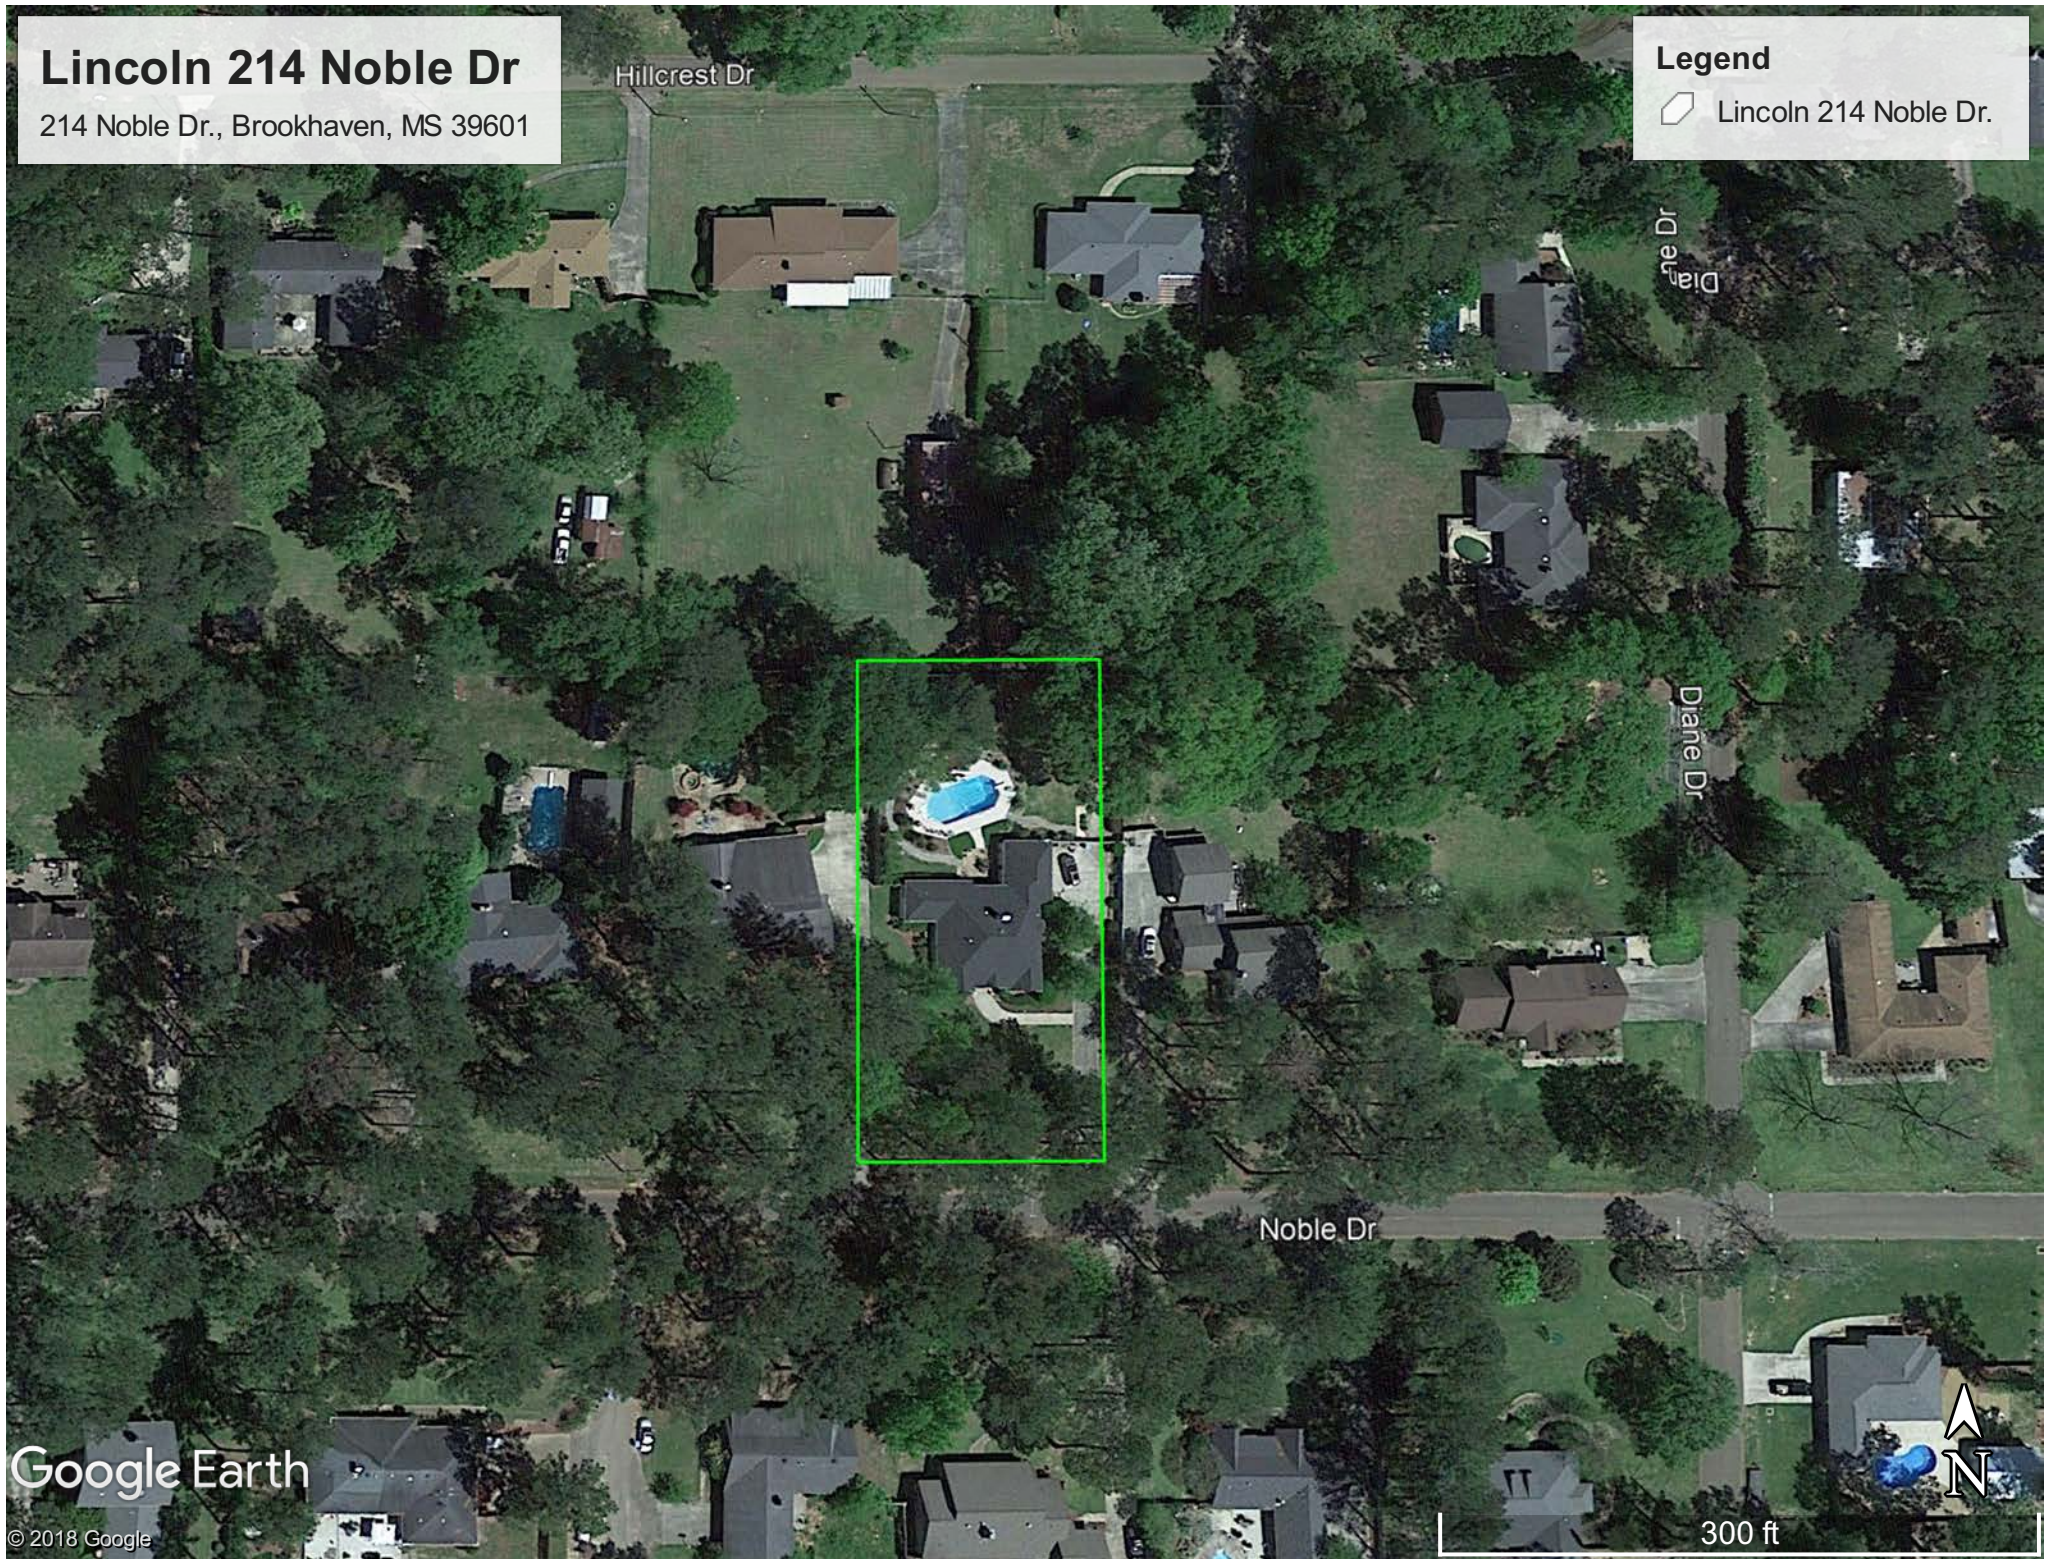

Lincoln 214 Noble Dr

214 Noble Dr., Brookhaven, MS 39601

Legend

 Lincoln 214 Noble Dr.

214 Noble Dr

Lincoln 214 Noble Dr

214 Noble Dr., Brookhaven, MS 39601

Legend

 Lincoln 214 Noble Dr.

Google Earth

© 2018 Google

300 ft