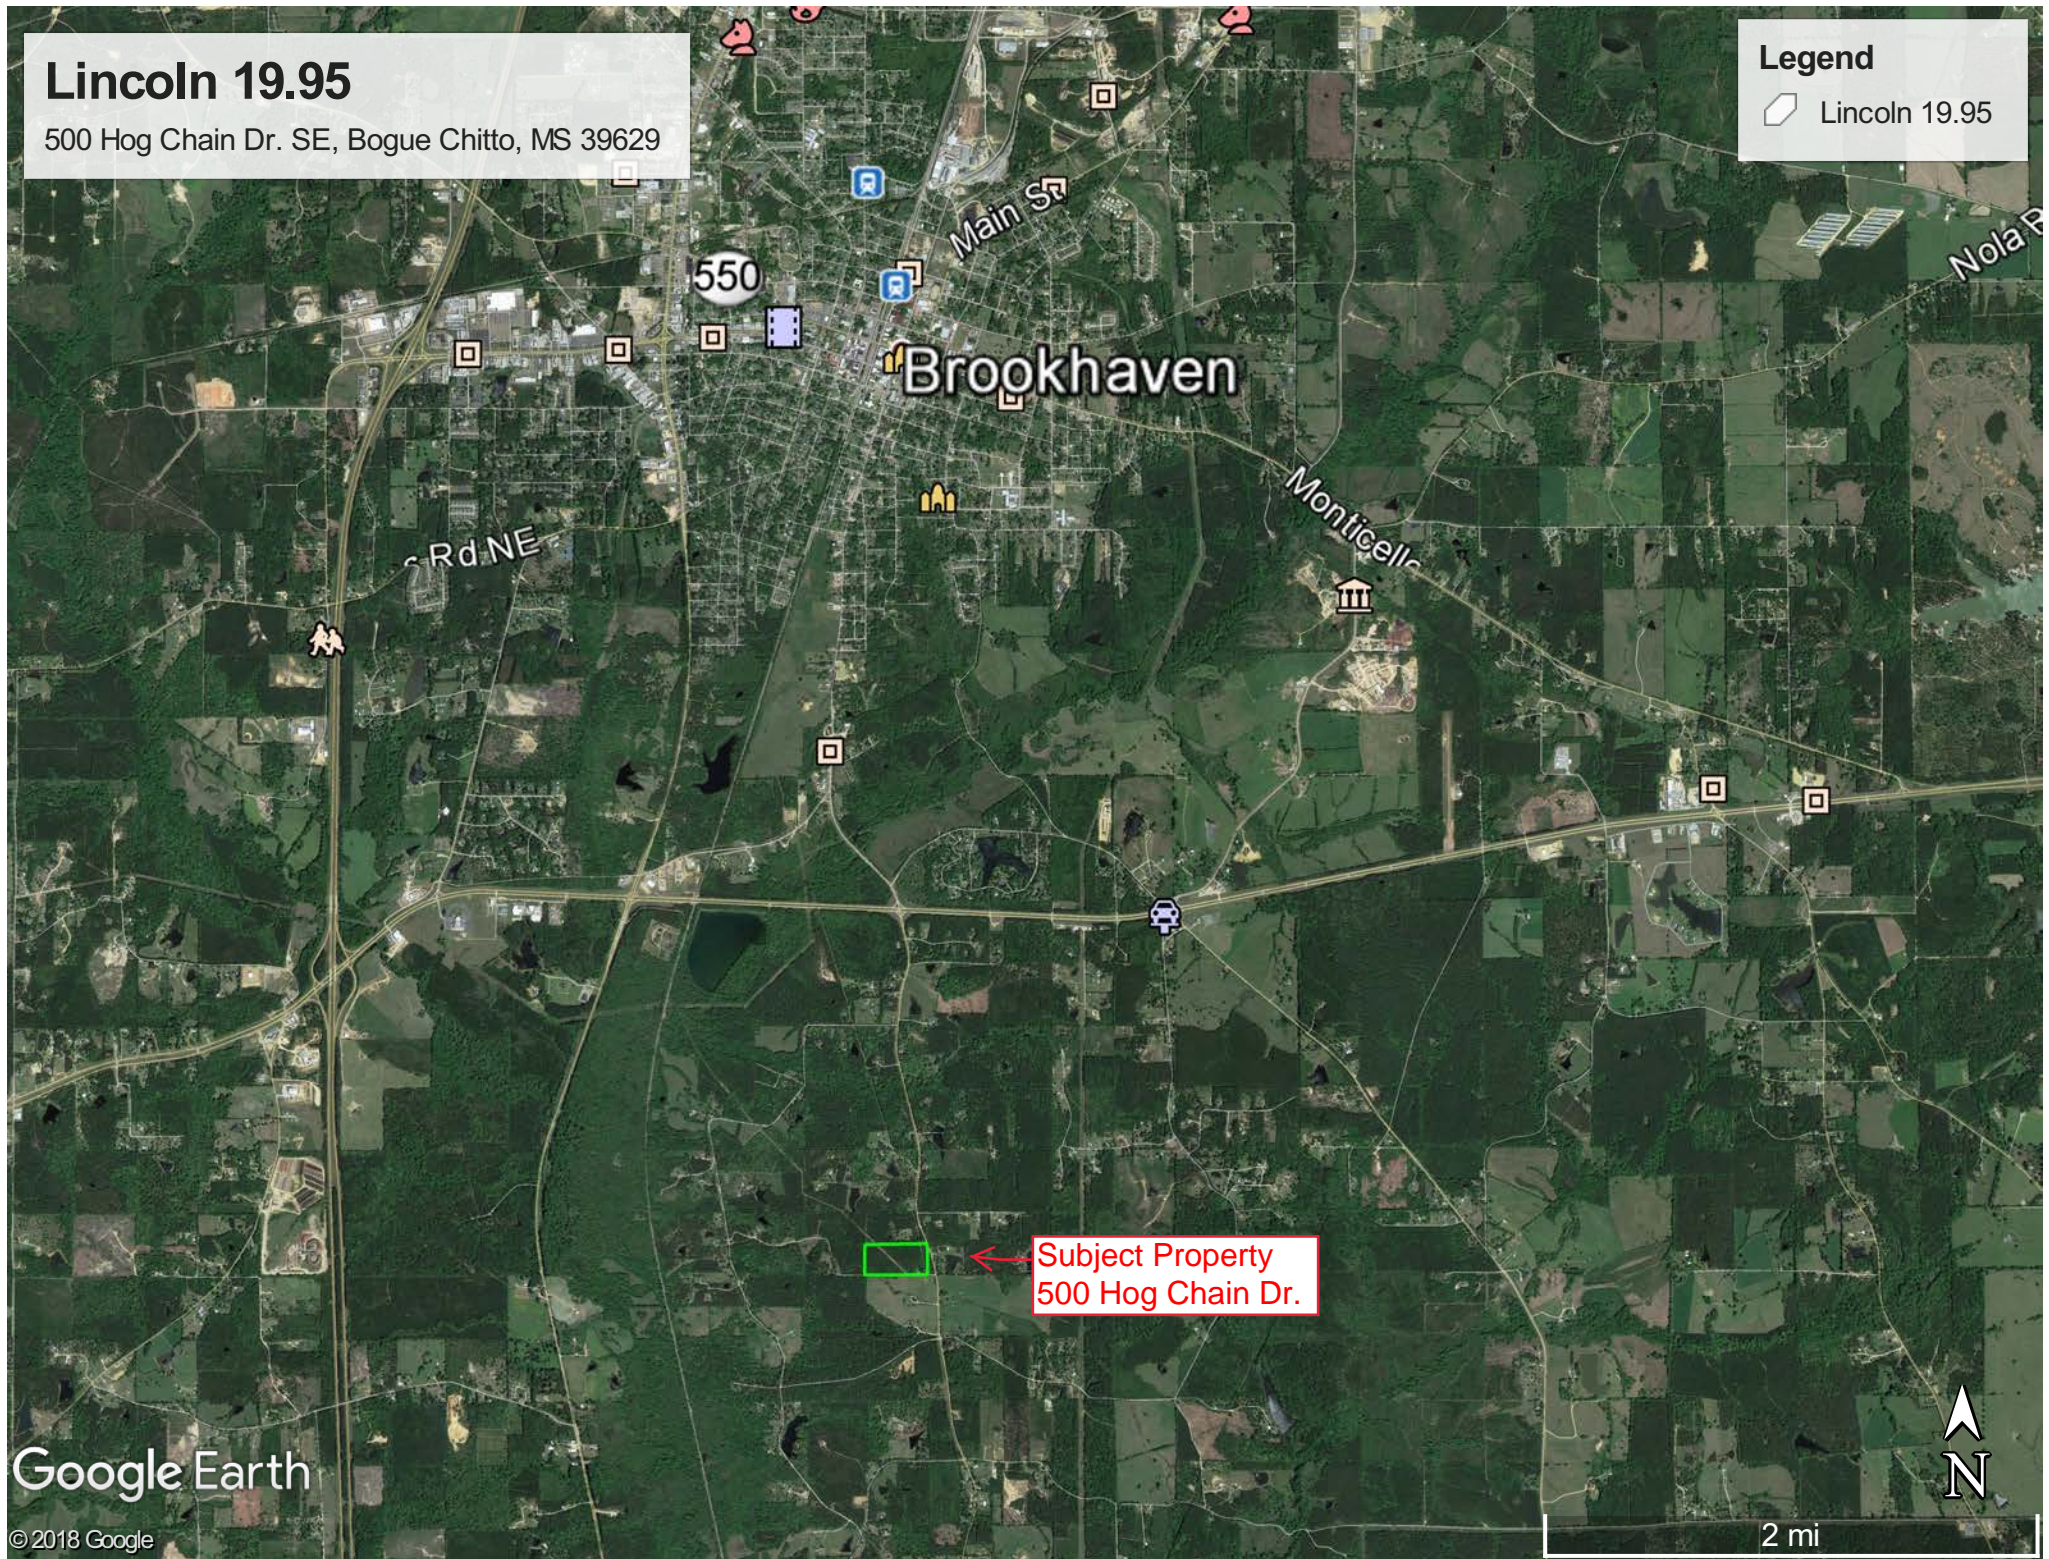

# Lincoln 19.95

500 Hog Chain Dr. SE, Bogue Chitto, MS 39629

## Legend

 Lincoln 19.95

 ← Subject Property  
500 Hog Chain Dr.

## Legend

 Lincoln 19.95

Hog Chain Dr SE

Parkmans Trail SE

River Rd Dr SE

Google Earth

© 2018 Google

1000 ft

## Legend

 Lincoln 19.95

Hog Chain Dr SE

Parkmans Trail SE

River Rd Dr SE

493

490