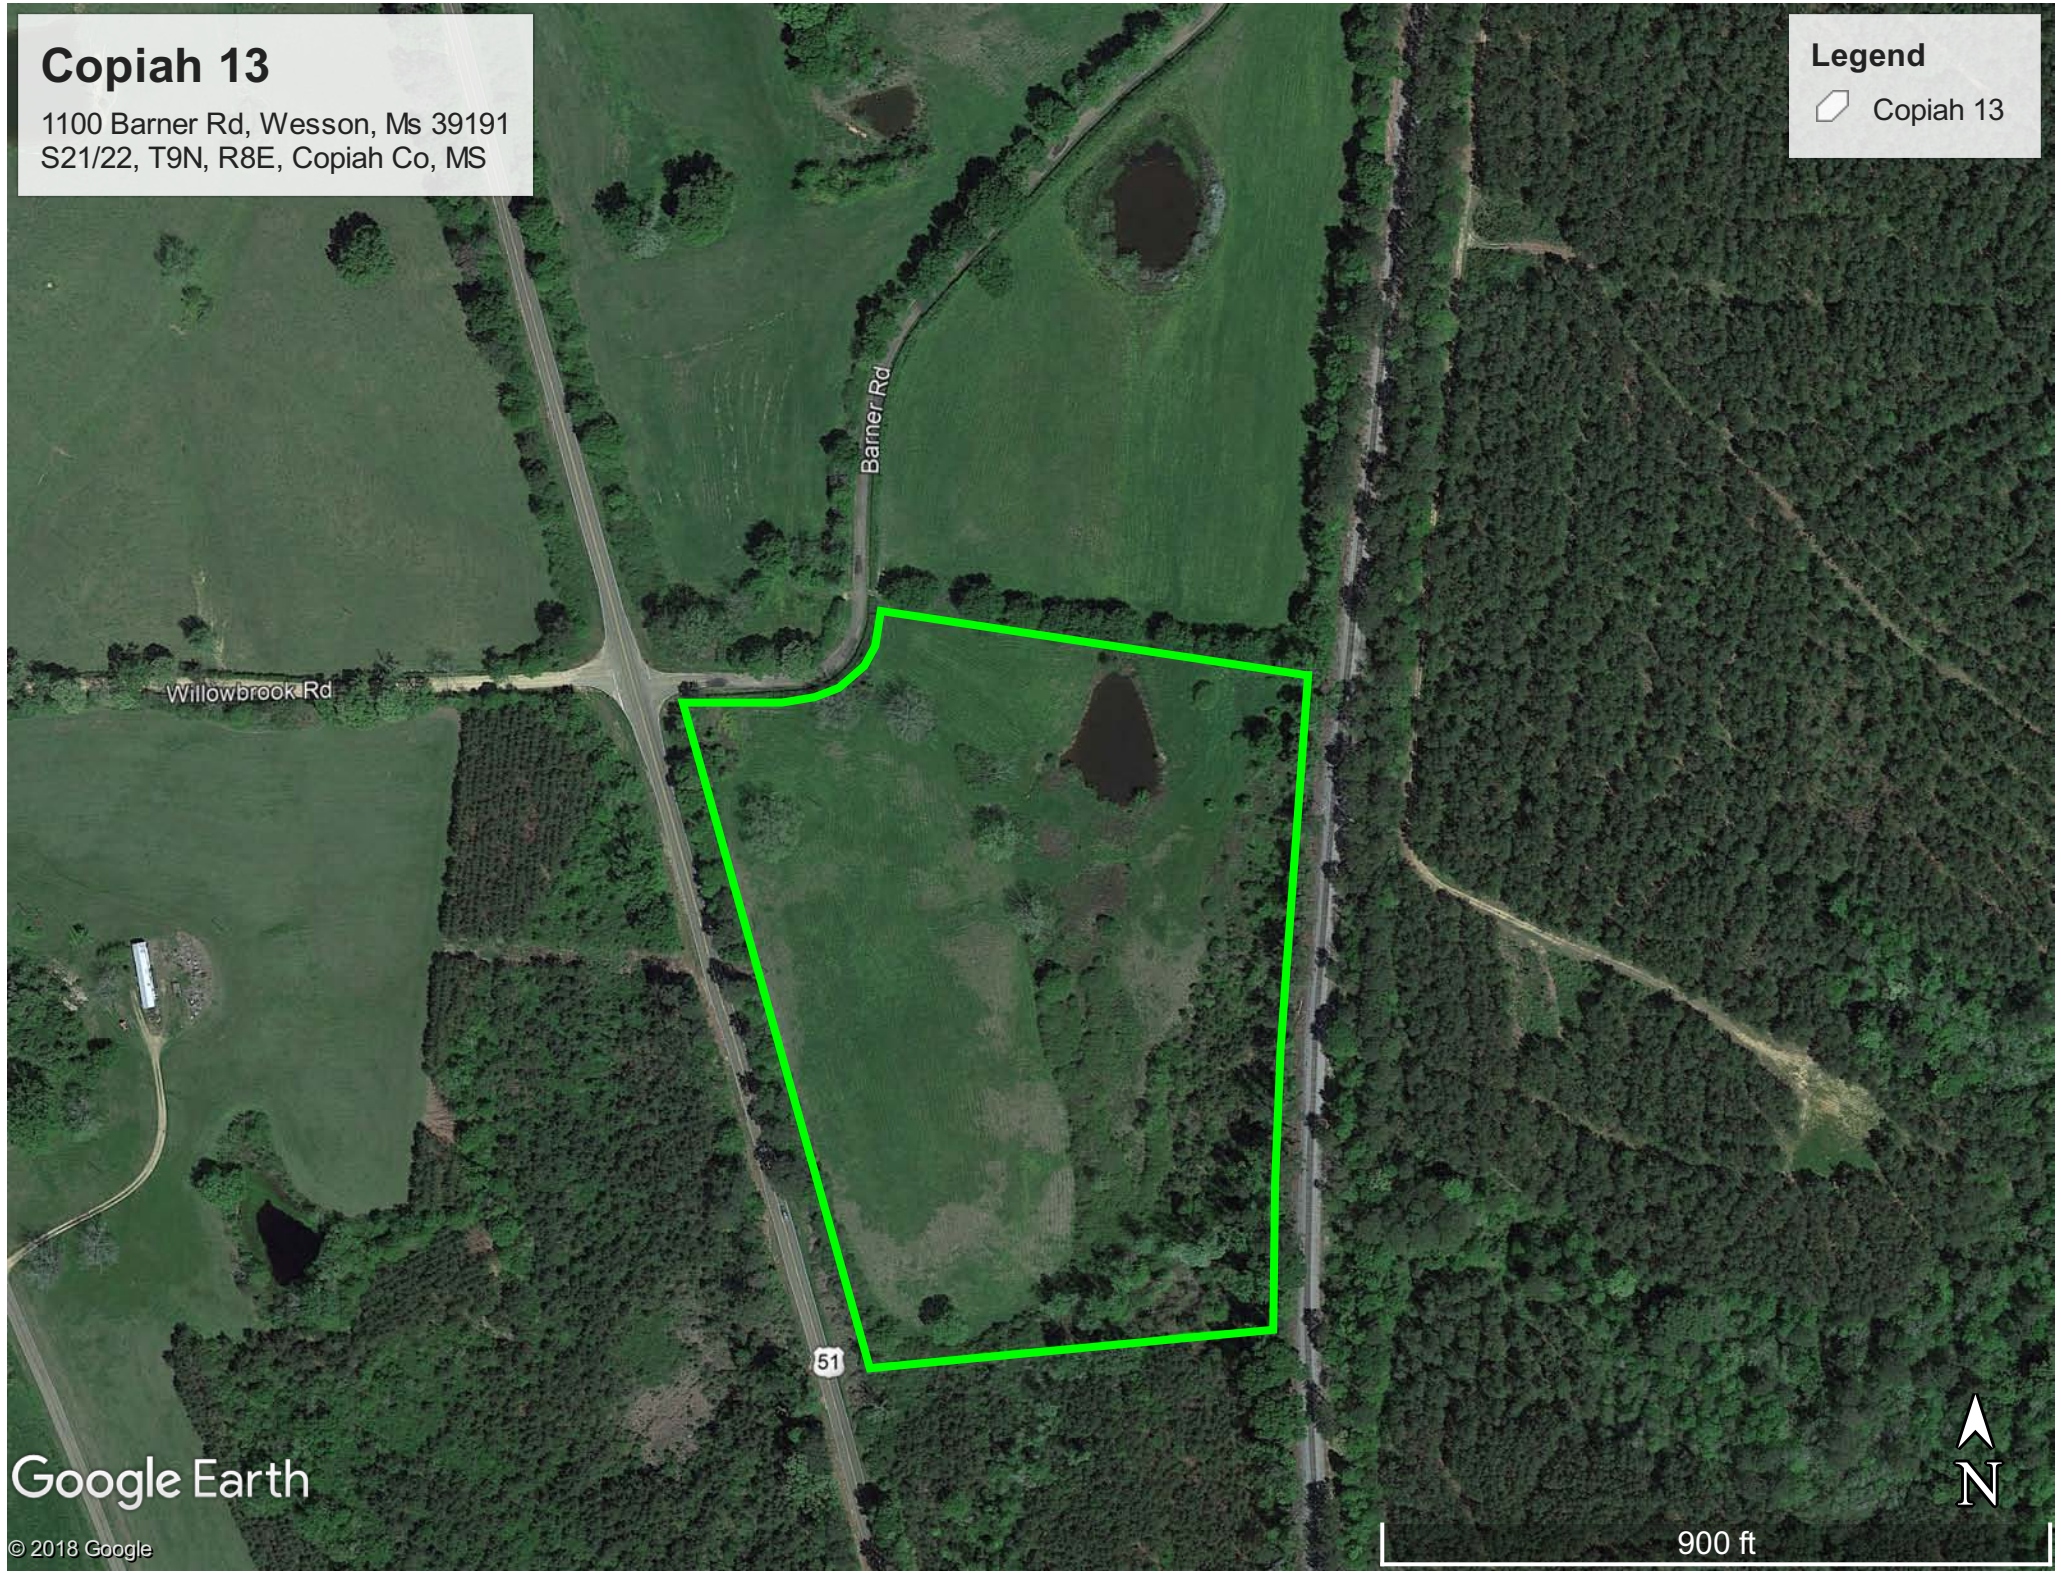

Copiah 13

1100 Barner Rd, Wesson, Ms 39191
S21/22, T9N, R8E, Copiah Co, MS

Legend

 Copiah 13

Google Earth

© 2018 Google

1 mi

Copiah 13

1100 Barner Rd, Wesson, Ms 39191
S21/22, T9N, R8E, Copiah Co, MS

Legend

 Copiah 13

Google Earth

© 2018 Google

900 ft

Copiah 13

1100 Barner Rd, Wesson, Ms 39191
S21/22, T9N, R8E, Copiah Co, MS