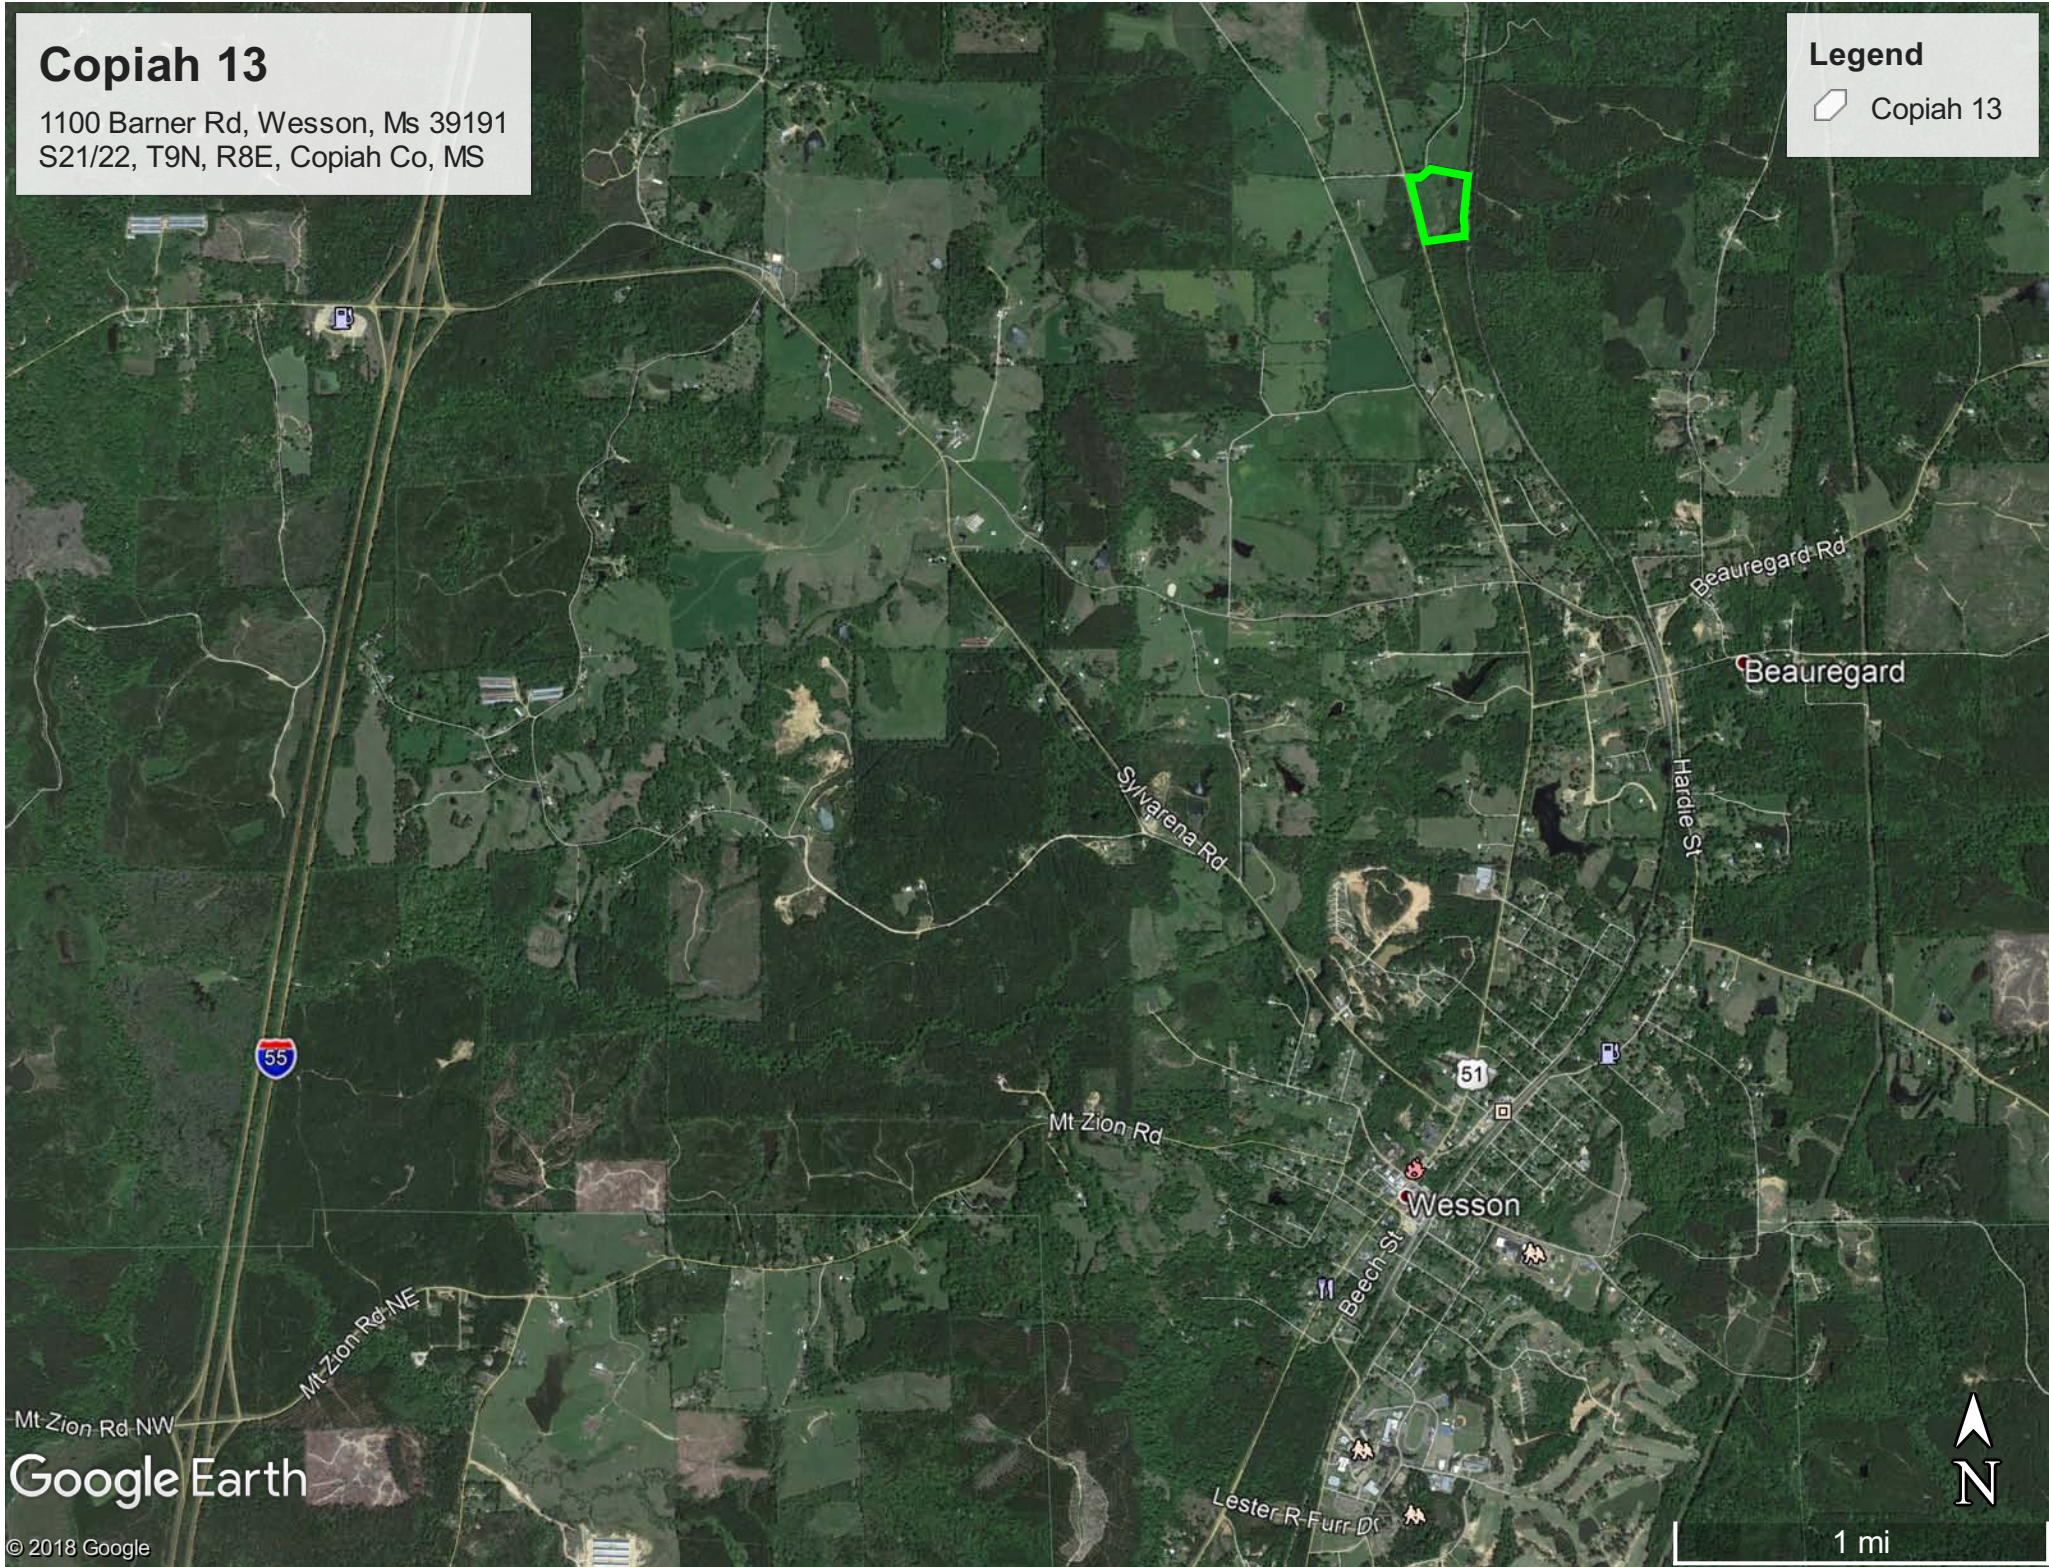

Copiah 13

1100 Barner Rd, Wesson, Ms 39191
S21/22, T9N, R8E, Copiah Co, MS

Legend

 Copiah 13

Google Earth

© 2018 Google

1 mi

Copiah 13

1100 Barner Rd, Wesson, Ms 39191
S21/22, T9N, R8E, Copiah Co, MS

Legend

 Copiah 13

Google Earth

© 2018 Google

900 ft

Copiah 13

1100 Barner Rd, Wesson, Ms 39191
S21/22, T9N, R8E, Copiah Co, MS