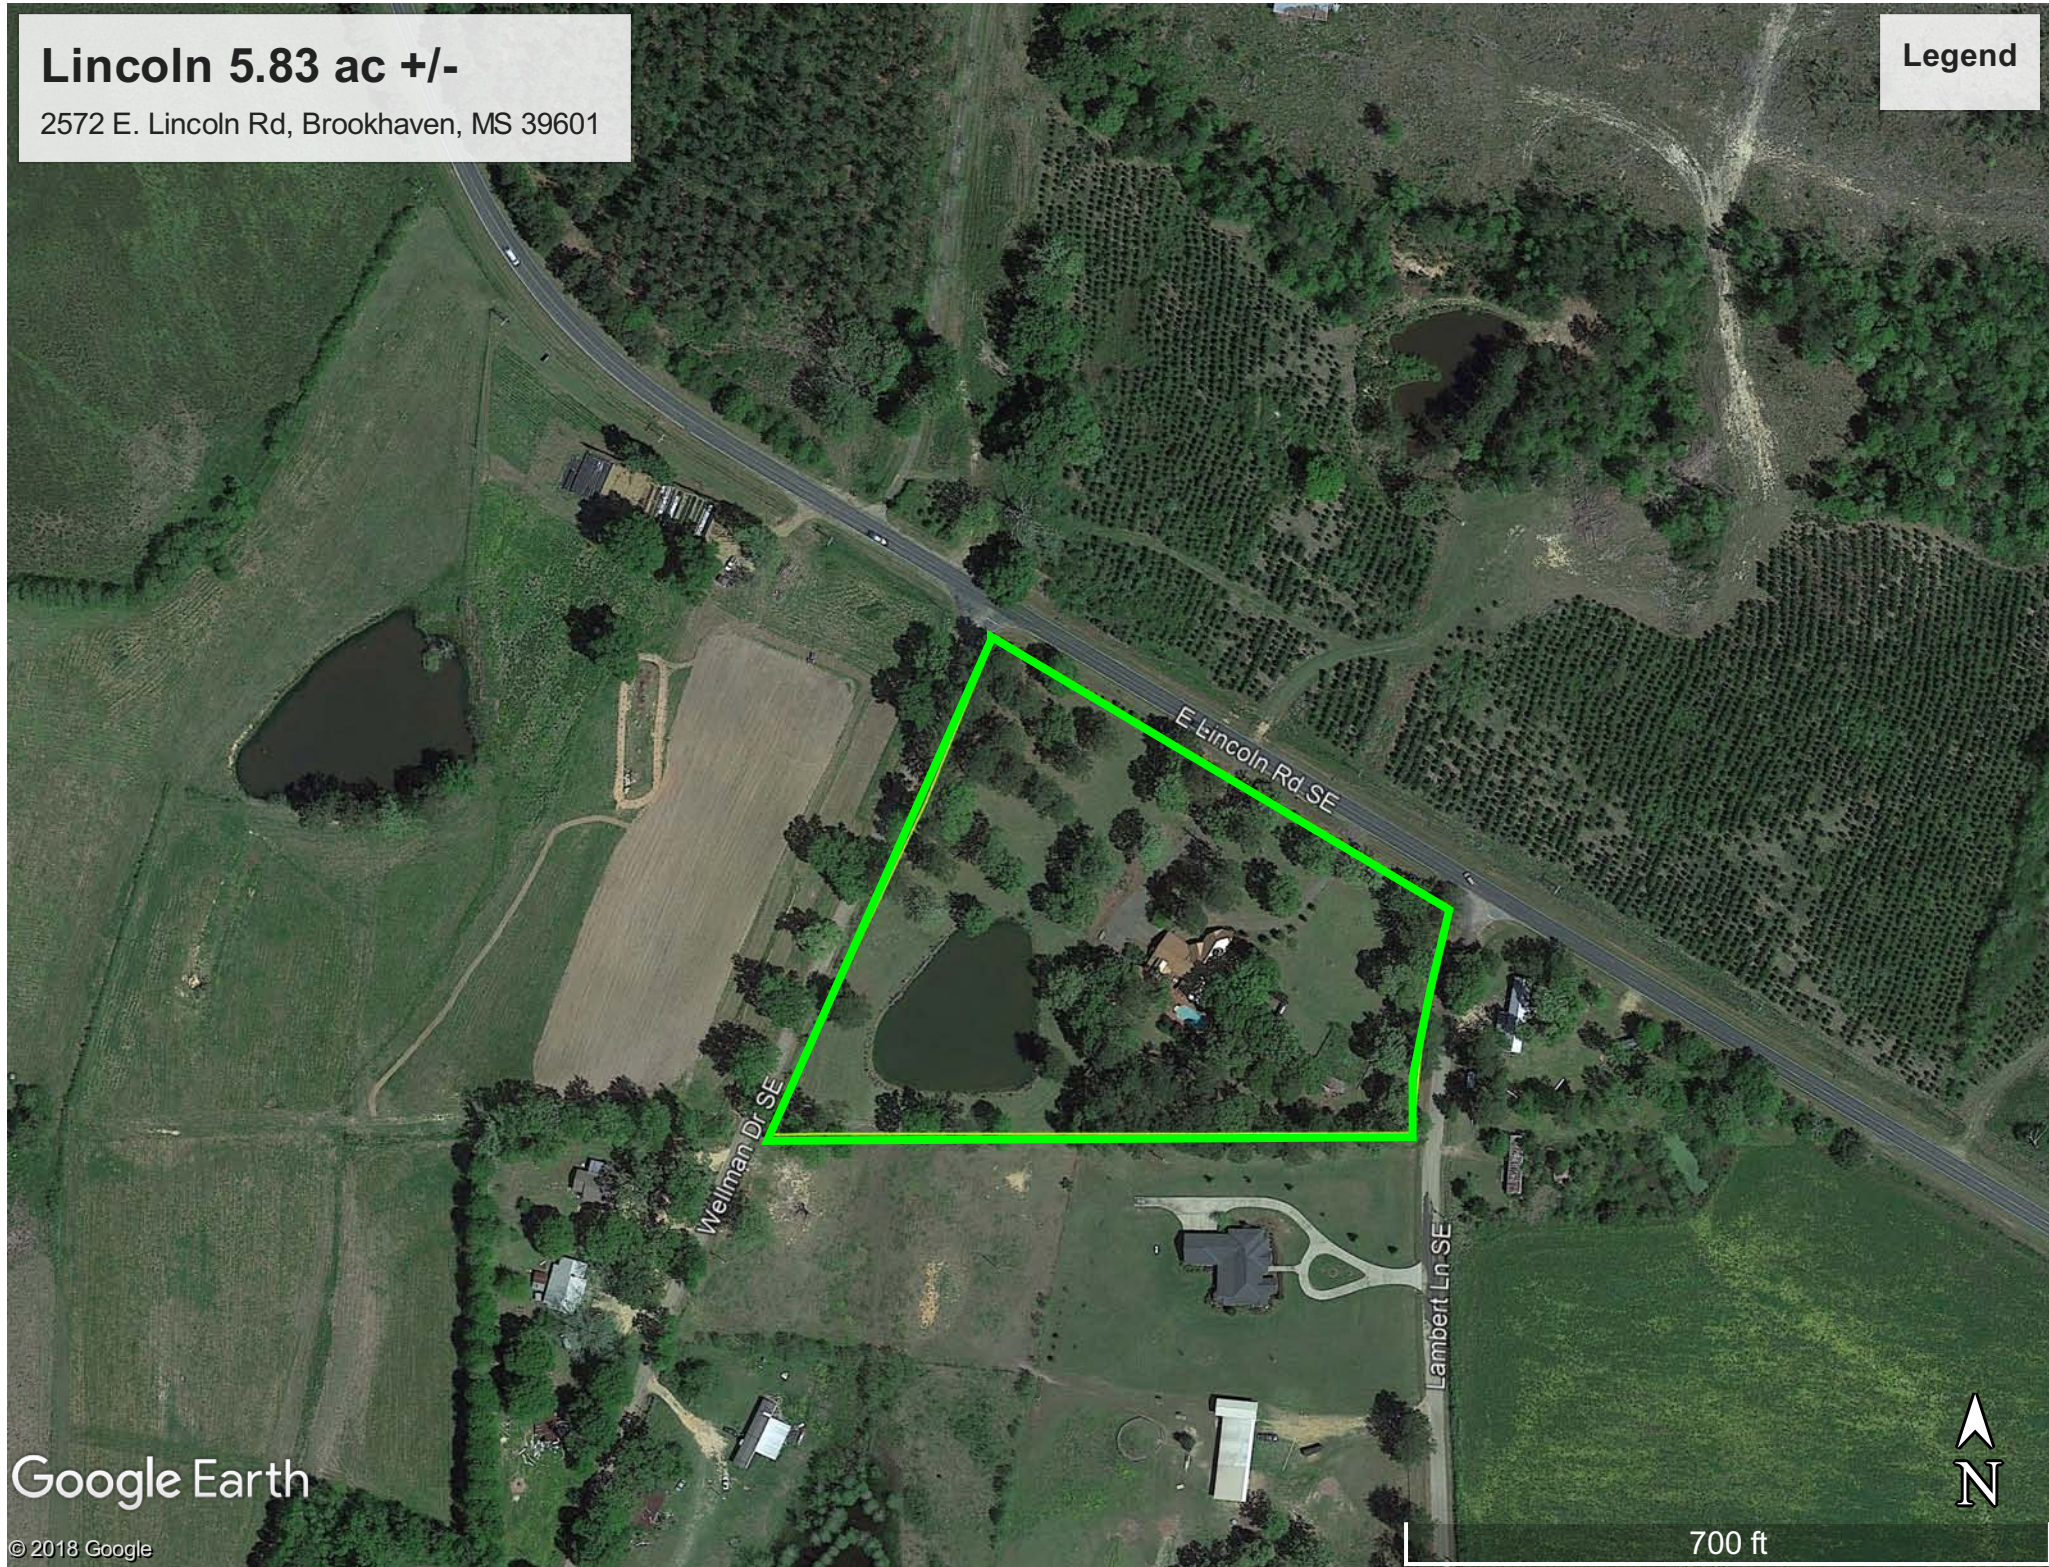

Lincoln 5.83 ac +/-

2572 E. Lincoln Rd, Brookhaven, MS 39601

Legend

Brookhaven

Noia Rd NE

Subject Tract

Legacy Ln SE
Mallard Dr SE

Lincoln Rd
N

3 mi

Google Earth

© 2018 Google

Lincoln 5.83 ac +/-

2572 E. Lincoln Rd, Brookhaven, MS 39601

Legend

Google Earth

© 2018 Google

700 ft