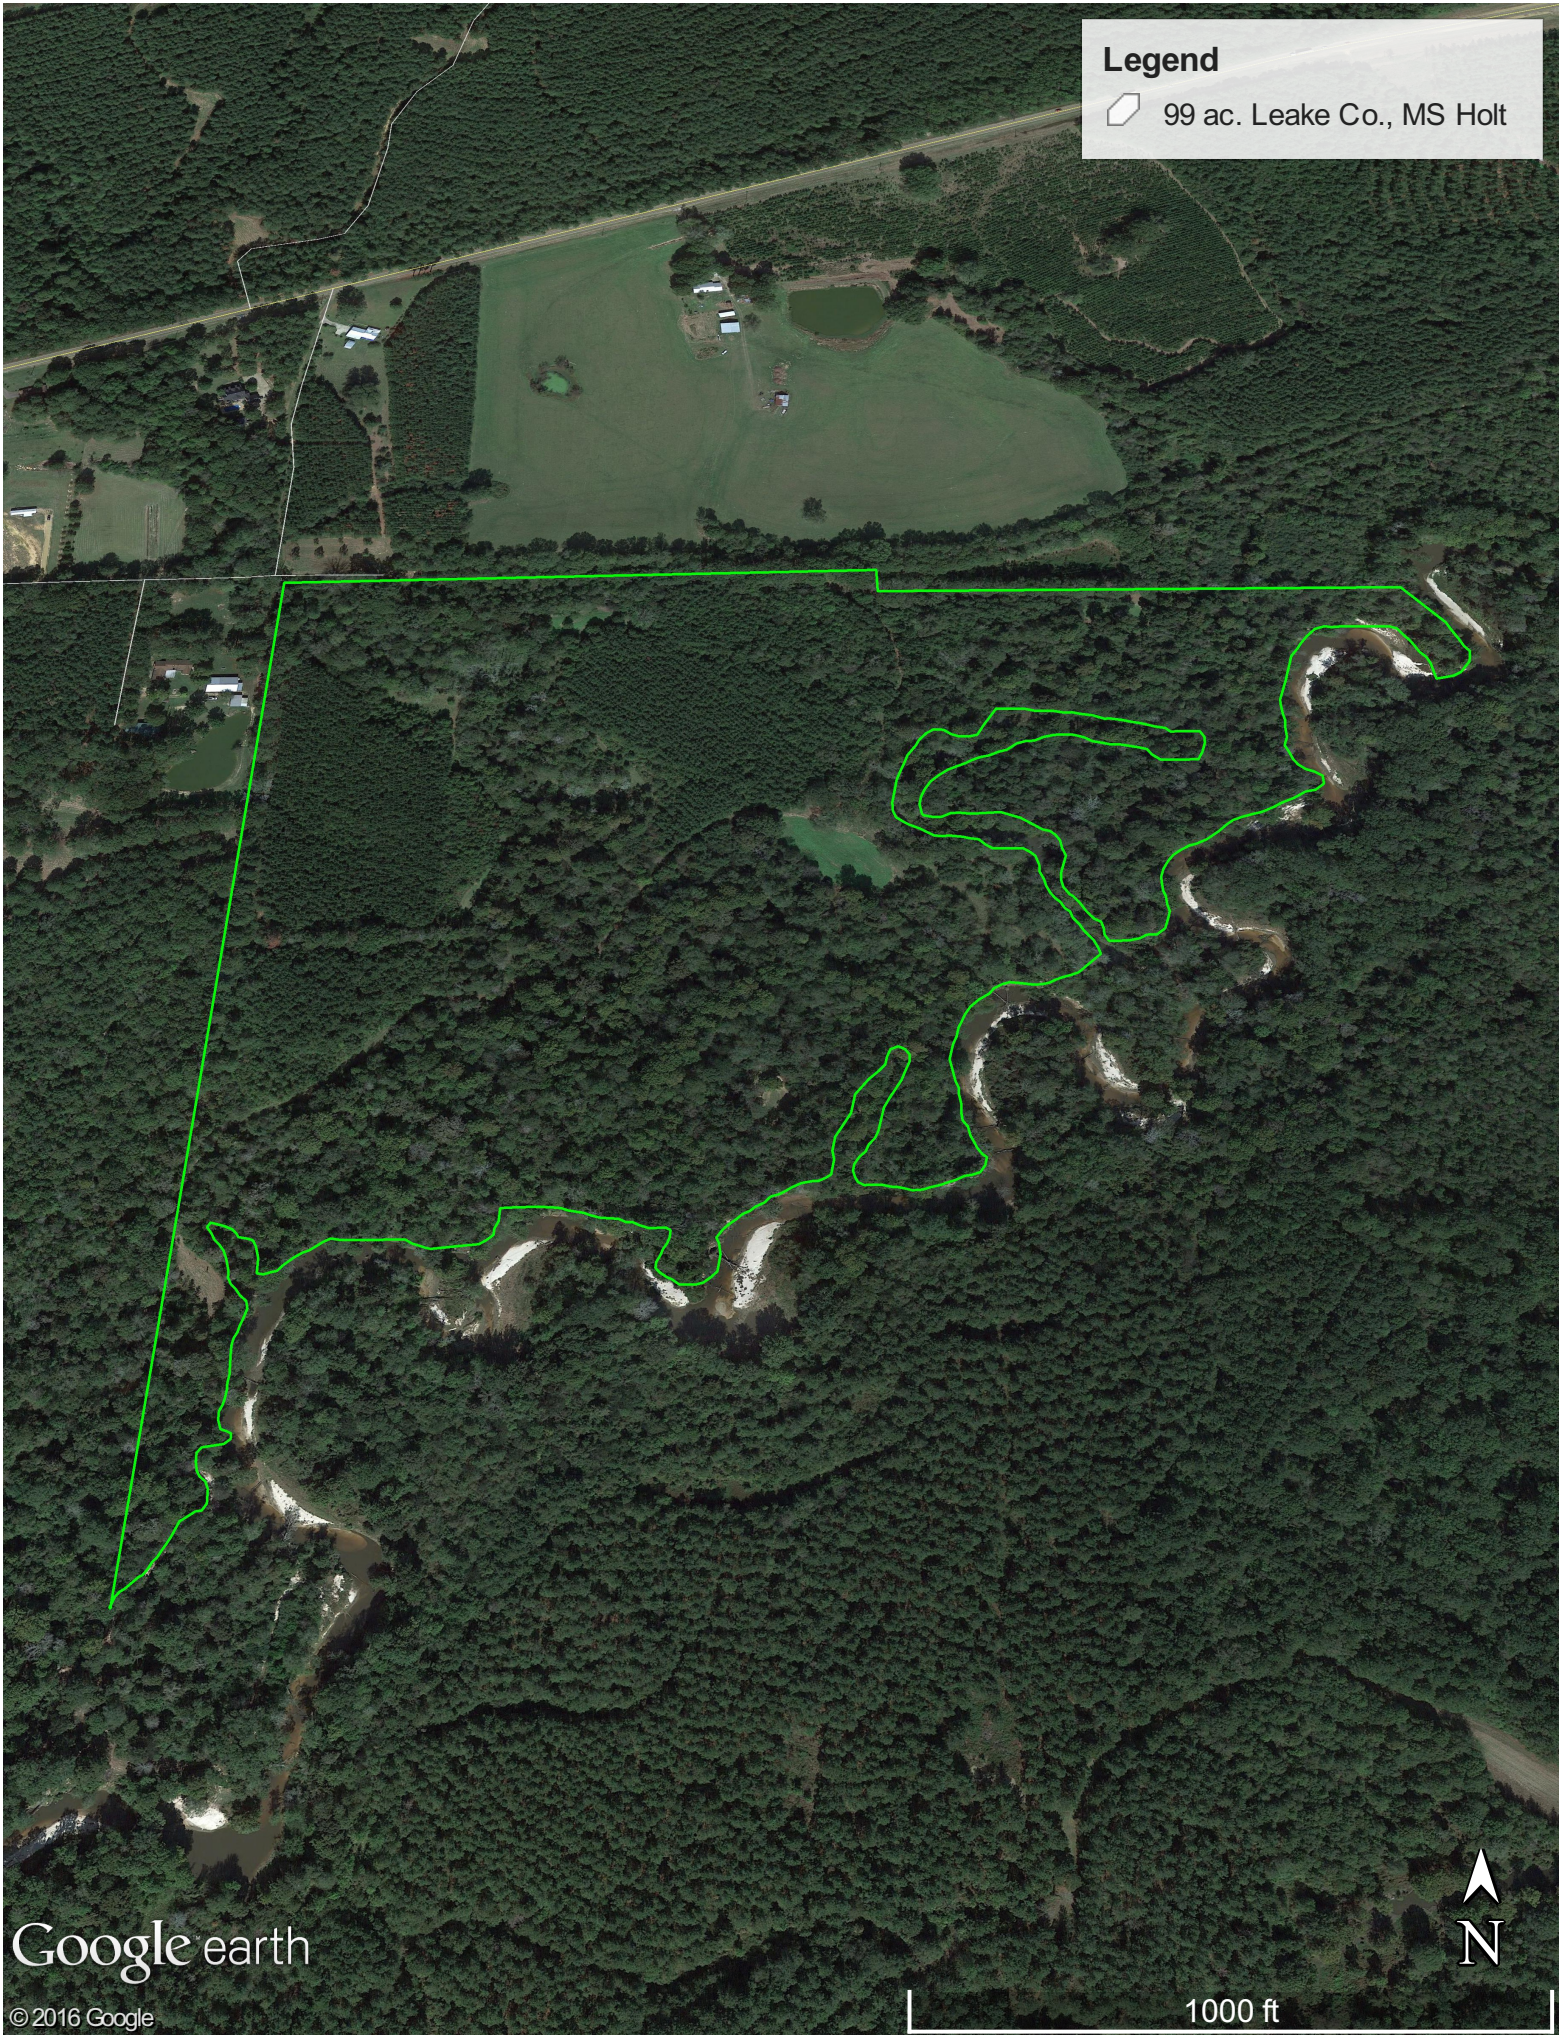

**Legend**  
99 ac. Leake Co., MS Holt

Google earth

© 2016 Google

1000 ft